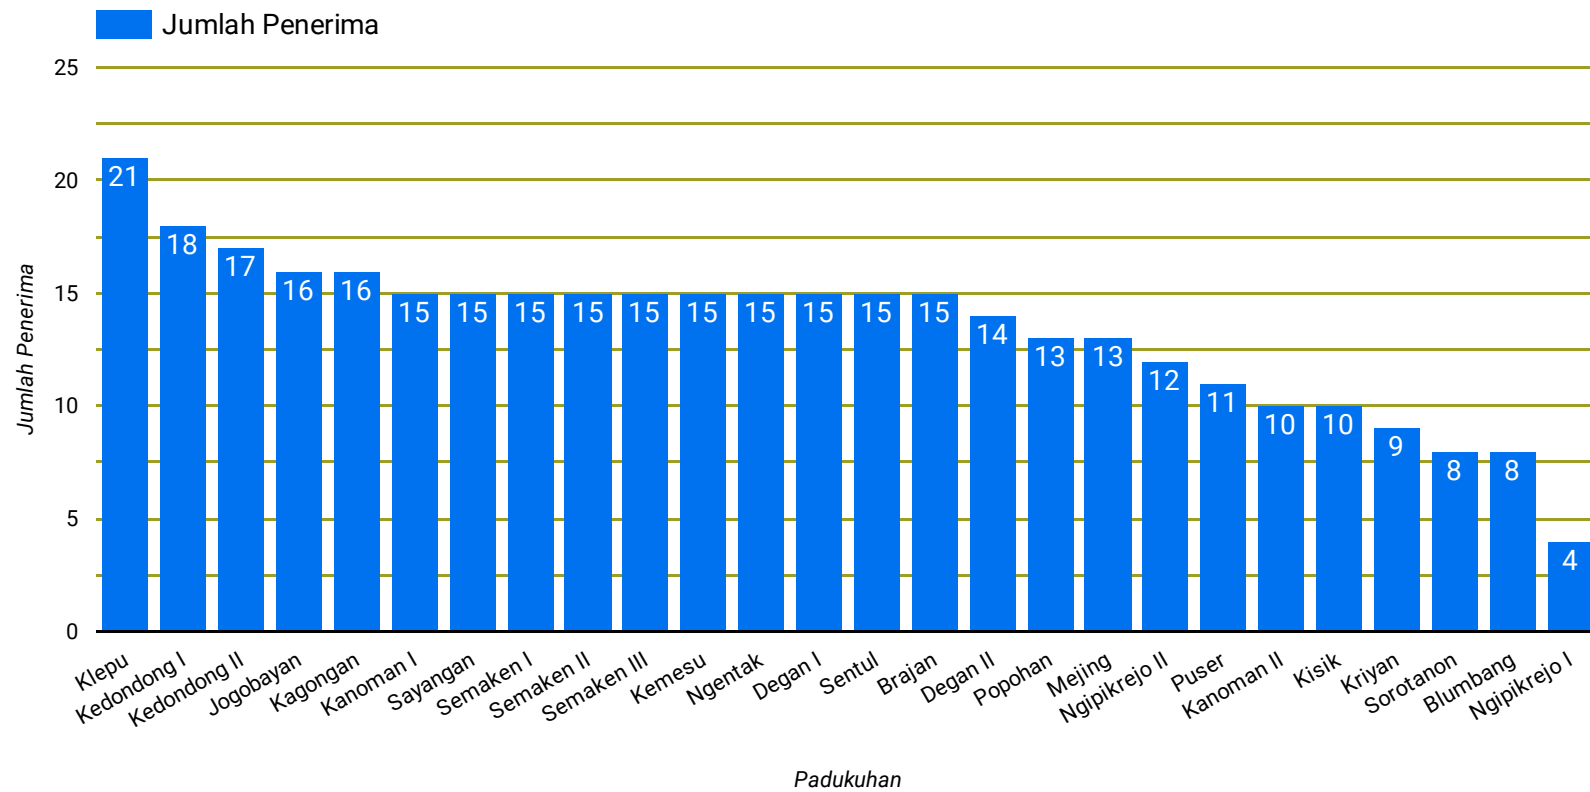

KELUARGA PENERIMA MANFAAT BANTUAN LANGSUNG TUNAI PEMERINTAH KALURAHAN BANJARARUM TAHUN 2021

Jumlah Total : 352 Keluarga Penerima Manfaat (KPM)